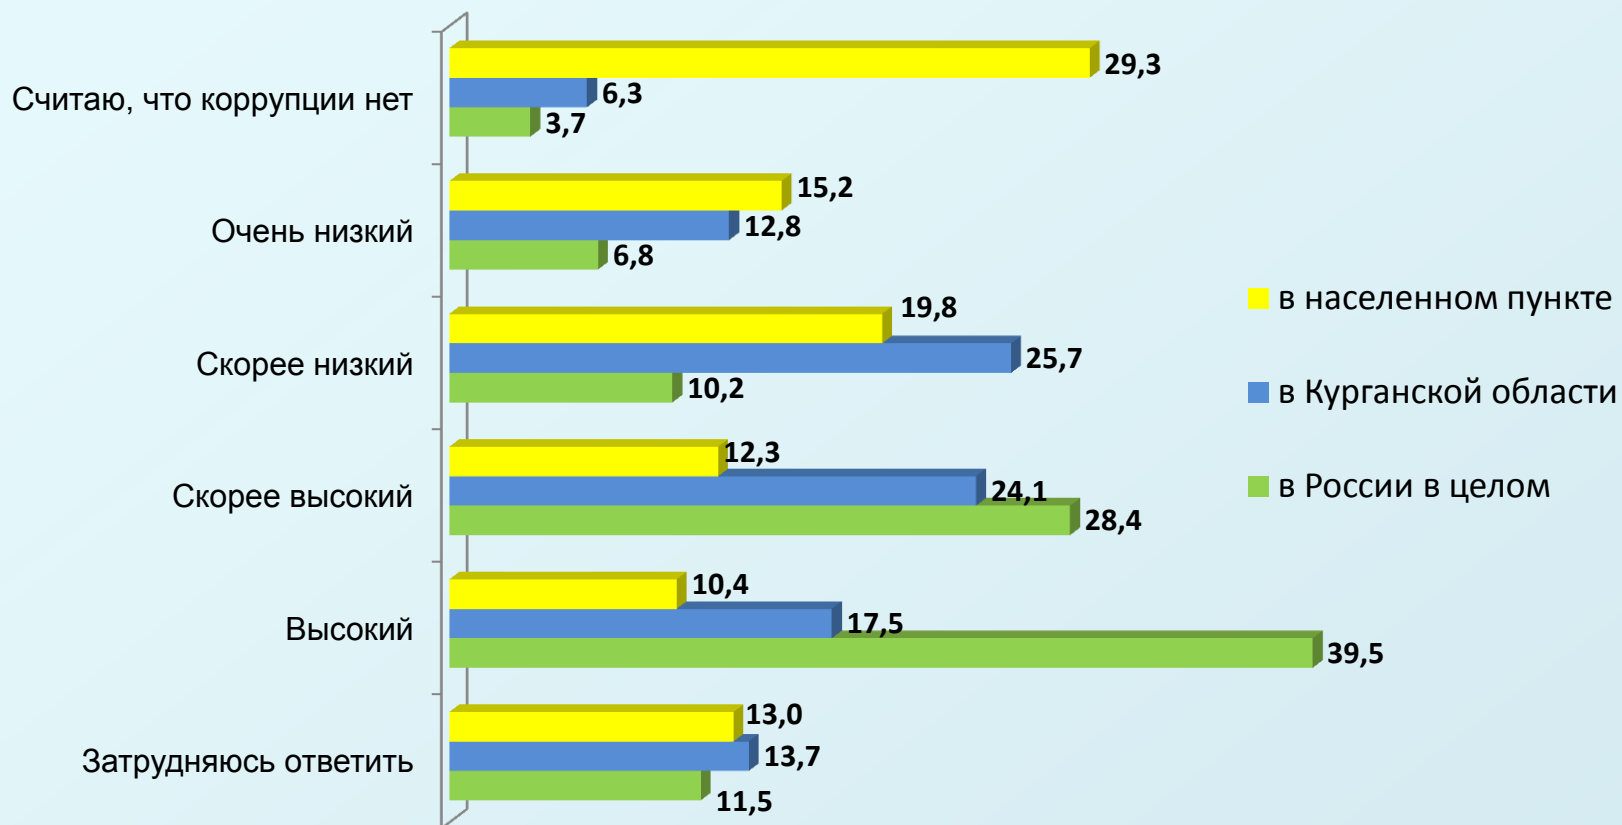

Отношение жителей региона к явлению коррупции (данные опроса общественного мнения)

Июль 2016

Приходилось ли Вам лично сталкиваться с проявлениями коррупции в Курганской области? в %

Как Вы лично относитесь к решению проблем с помощью взятка? в %

Как бы Вы оценили уровень коррупции за последний год в населенном пункте (по месту проживания) в Курганской области, в России, в %

Уровень коррупции в учреждениях, структурах, организациях Курганской области, в %