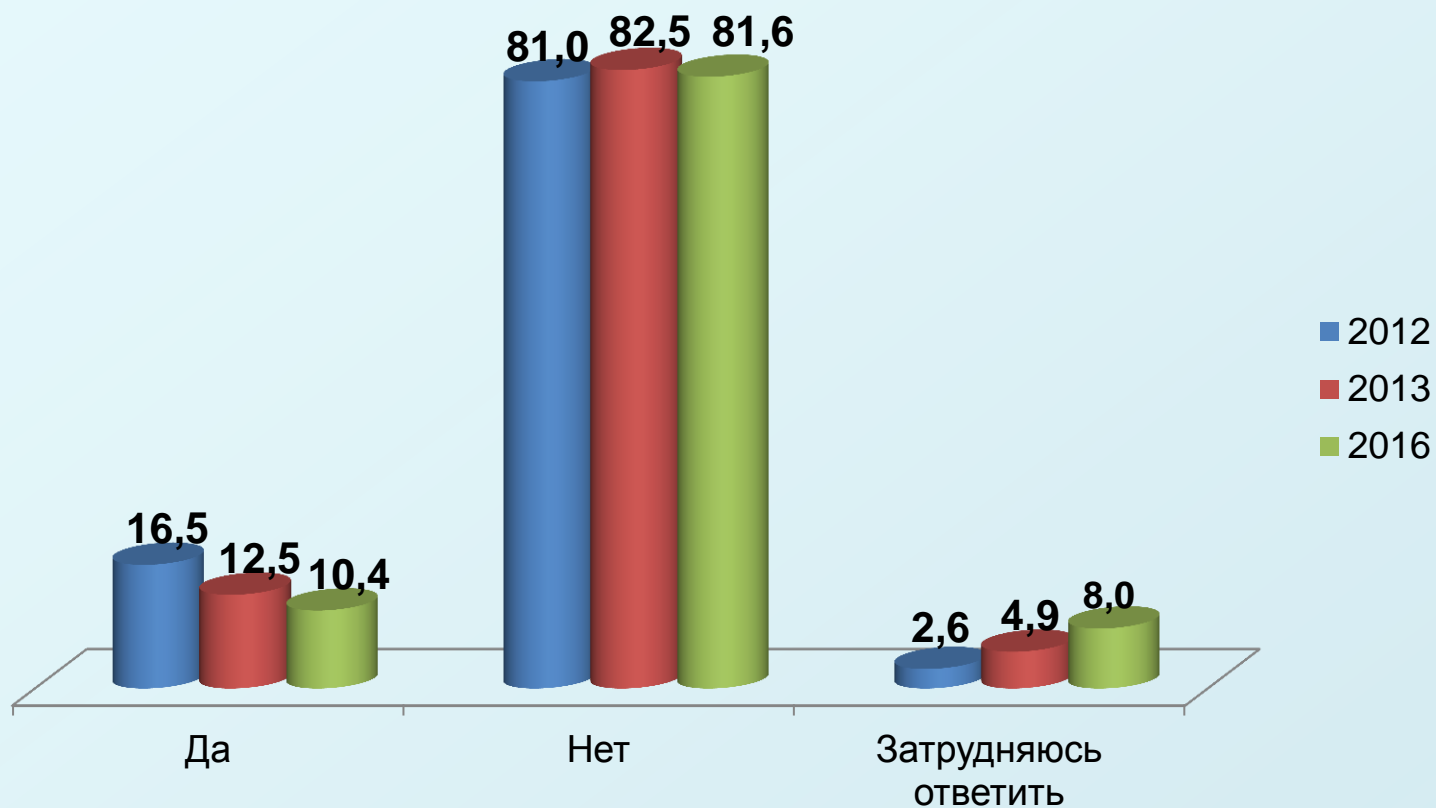

Отношение жителей региона к явлению коррупции (данные опроса общественного мнения)

Июль 2016

Приходилось ли Вам лично сталкиваться с проявлениями коррупции в Курганской области? в %

Как Вы лично относитесь к решению проблем с помощью взятка? в %

Как бы Вы оценили уровень коррупции за последний год в населенном пункте (по месту проживания) в Курганской области, в России, в %

Уровень коррупции в учреждениях, структурах, организациях Курганской области, в %