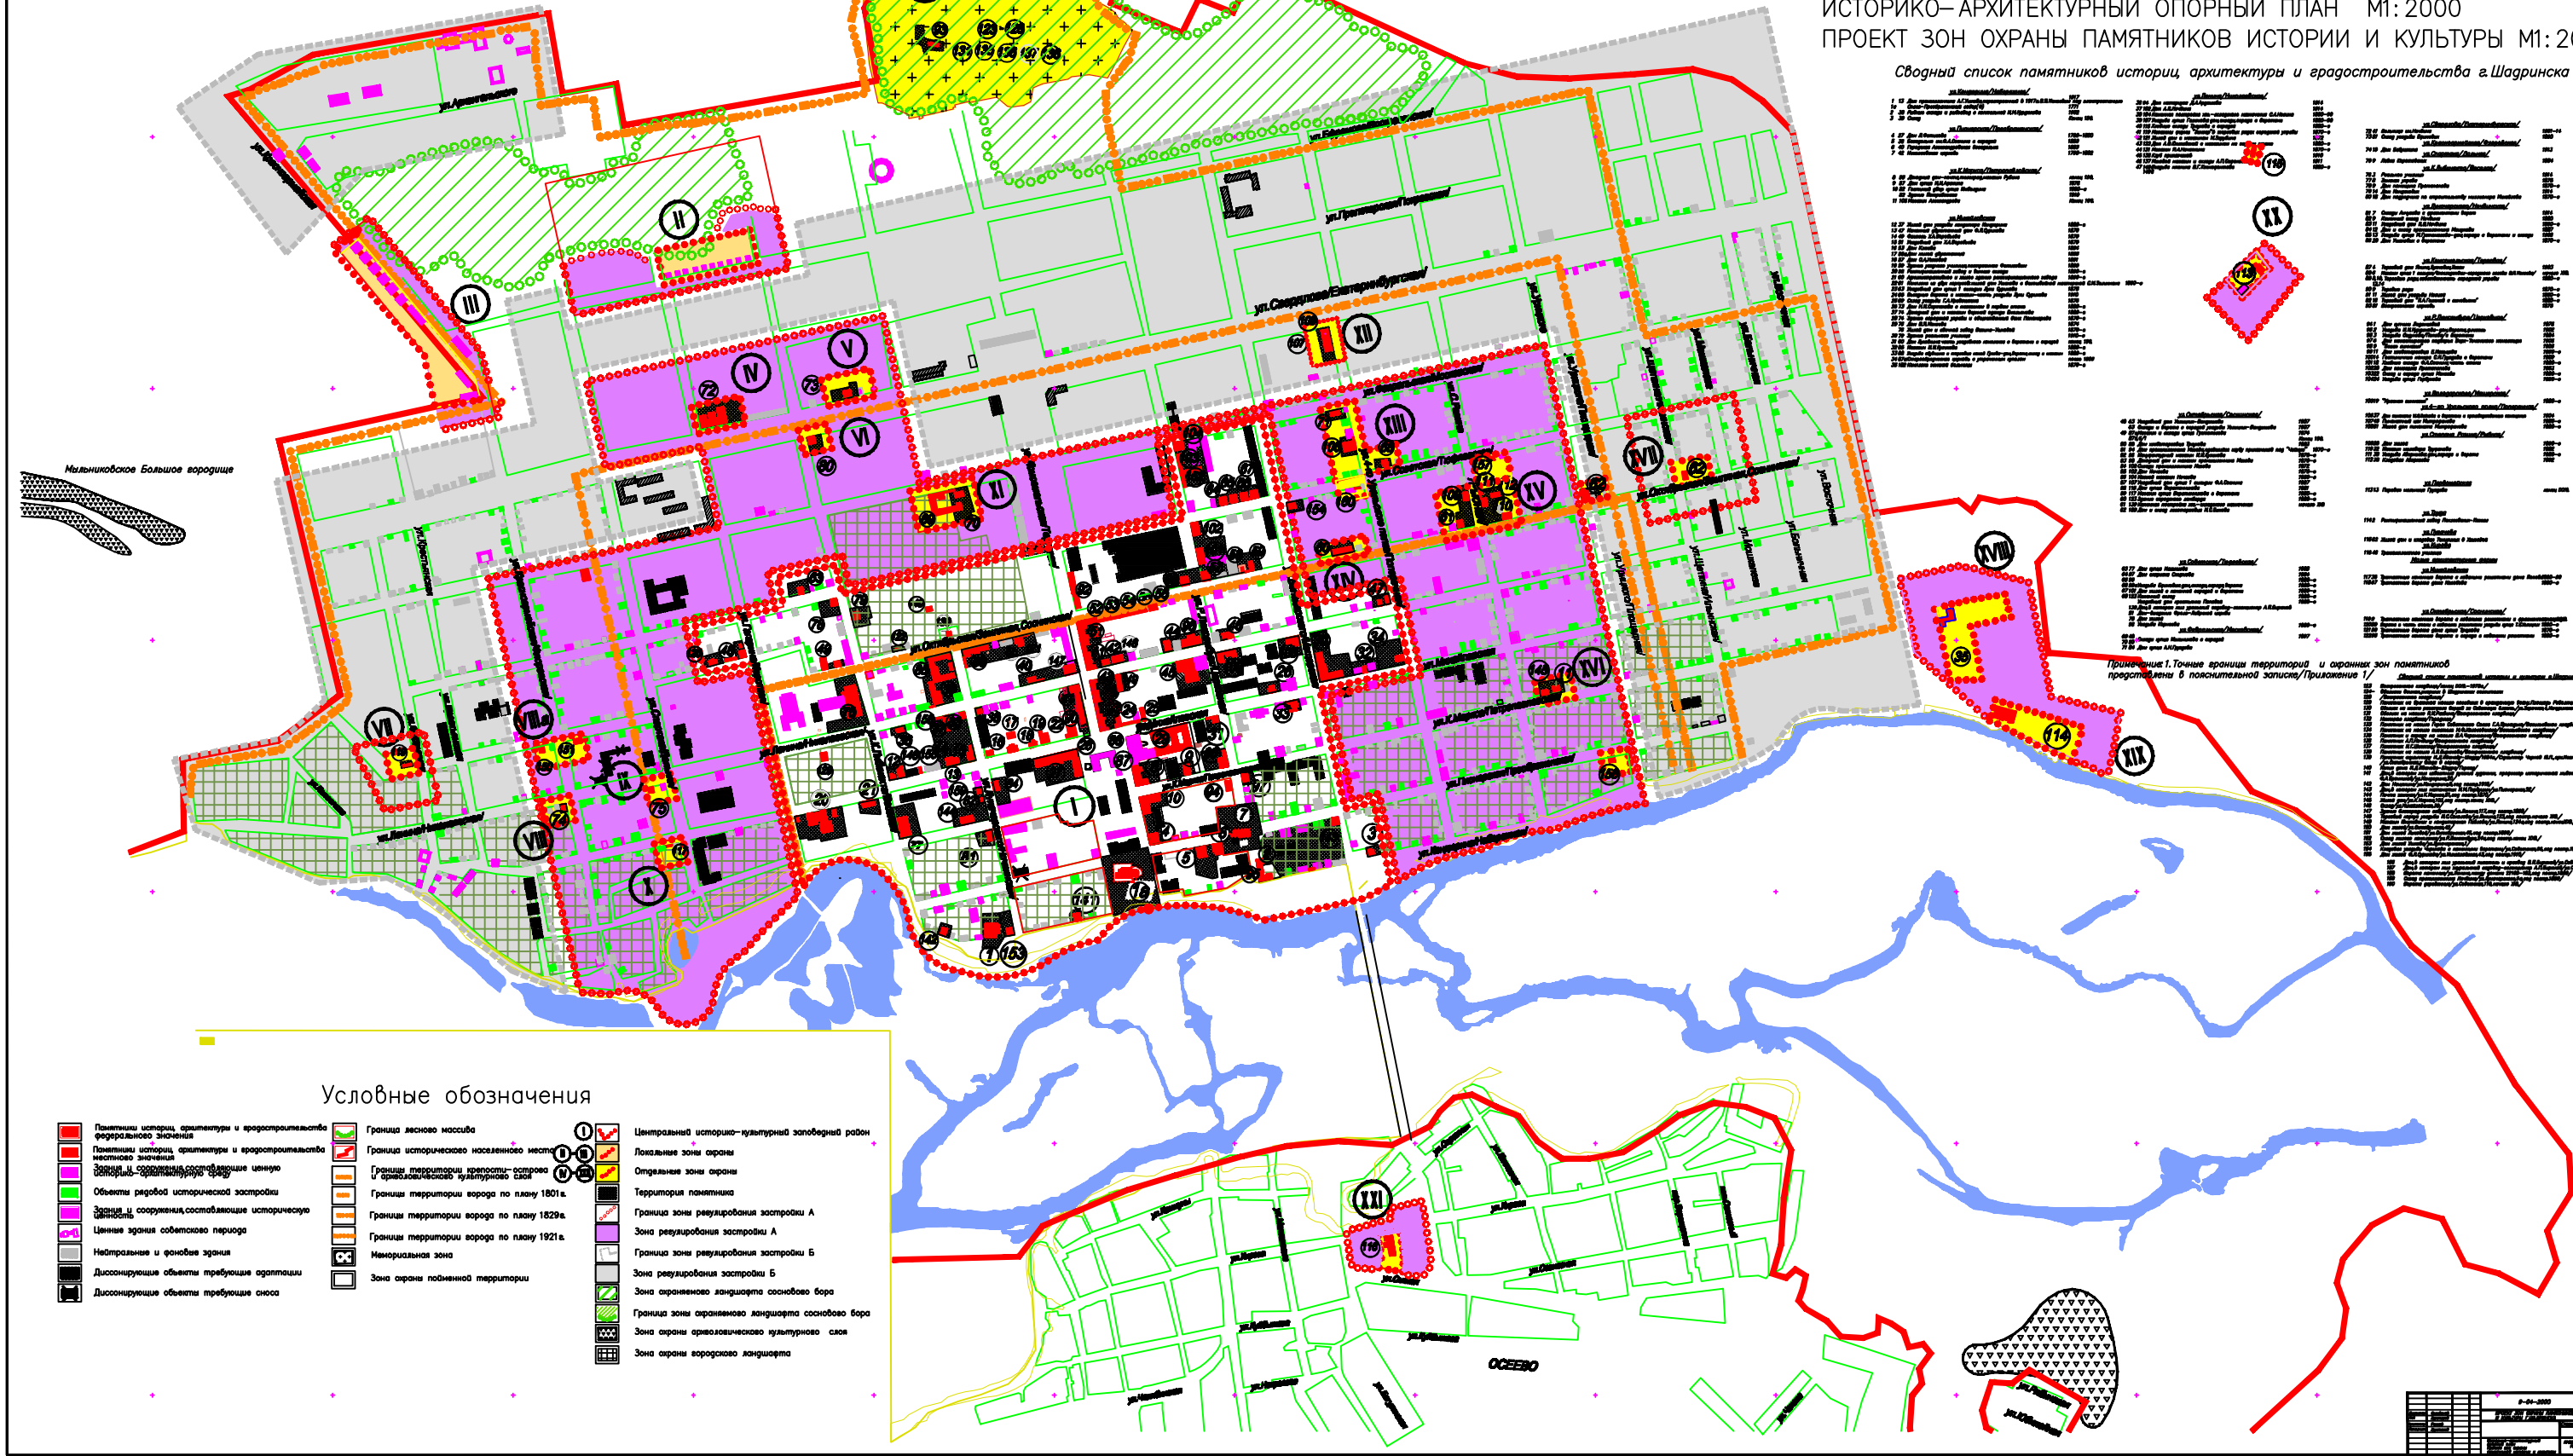

Примечание: Точные границы территорий и границ зон памятников представлены в пояснительной записке/Приложении 1/

Условные обозначения

- Памятник истории, архитектуры и градостроительства федерального значения
- Памятник истории, архитектуры и градостроительства местного значения
- Зоны и сооружения, составляющие ценную историко-архитектурную среду
- Объекты редкой исторической застройки
- Здания и сооружения, составляющие историческую ценность здания советского периода
- Нейтральные и фондовые здания
- Диссонансирующие объекты, требующие адаптации
- Диссонансирующие объекты, требующие сноса
- Граница лесного массива
- Граница исторического населенного места
- Граница территории крепости-острова и археологического культурного слоя
- Граница территории города по плану 1801г.
- Граница территории города по плану 1829г.
- Граница территории города по плану 1921г.
- Мемориальная зона
- Зона охраны пограничной территории
- Центральный историко-культурный заповедный район
- Локальные зоны охраны
- Отдельные зоны охраны
- Территория памятника
- Граница зоны регулирования застройки А
- Зона регулирования застройки А
- Граница зоны регулирования застройки Б
- Зона регулирования застройки Б
- Зона охраняемого ландшафта основного бора
- Граница зоны охраняемого ландшафта основного бора
- Зона охраны археологического культурного слоя
- Зона охраны городского ландшафта